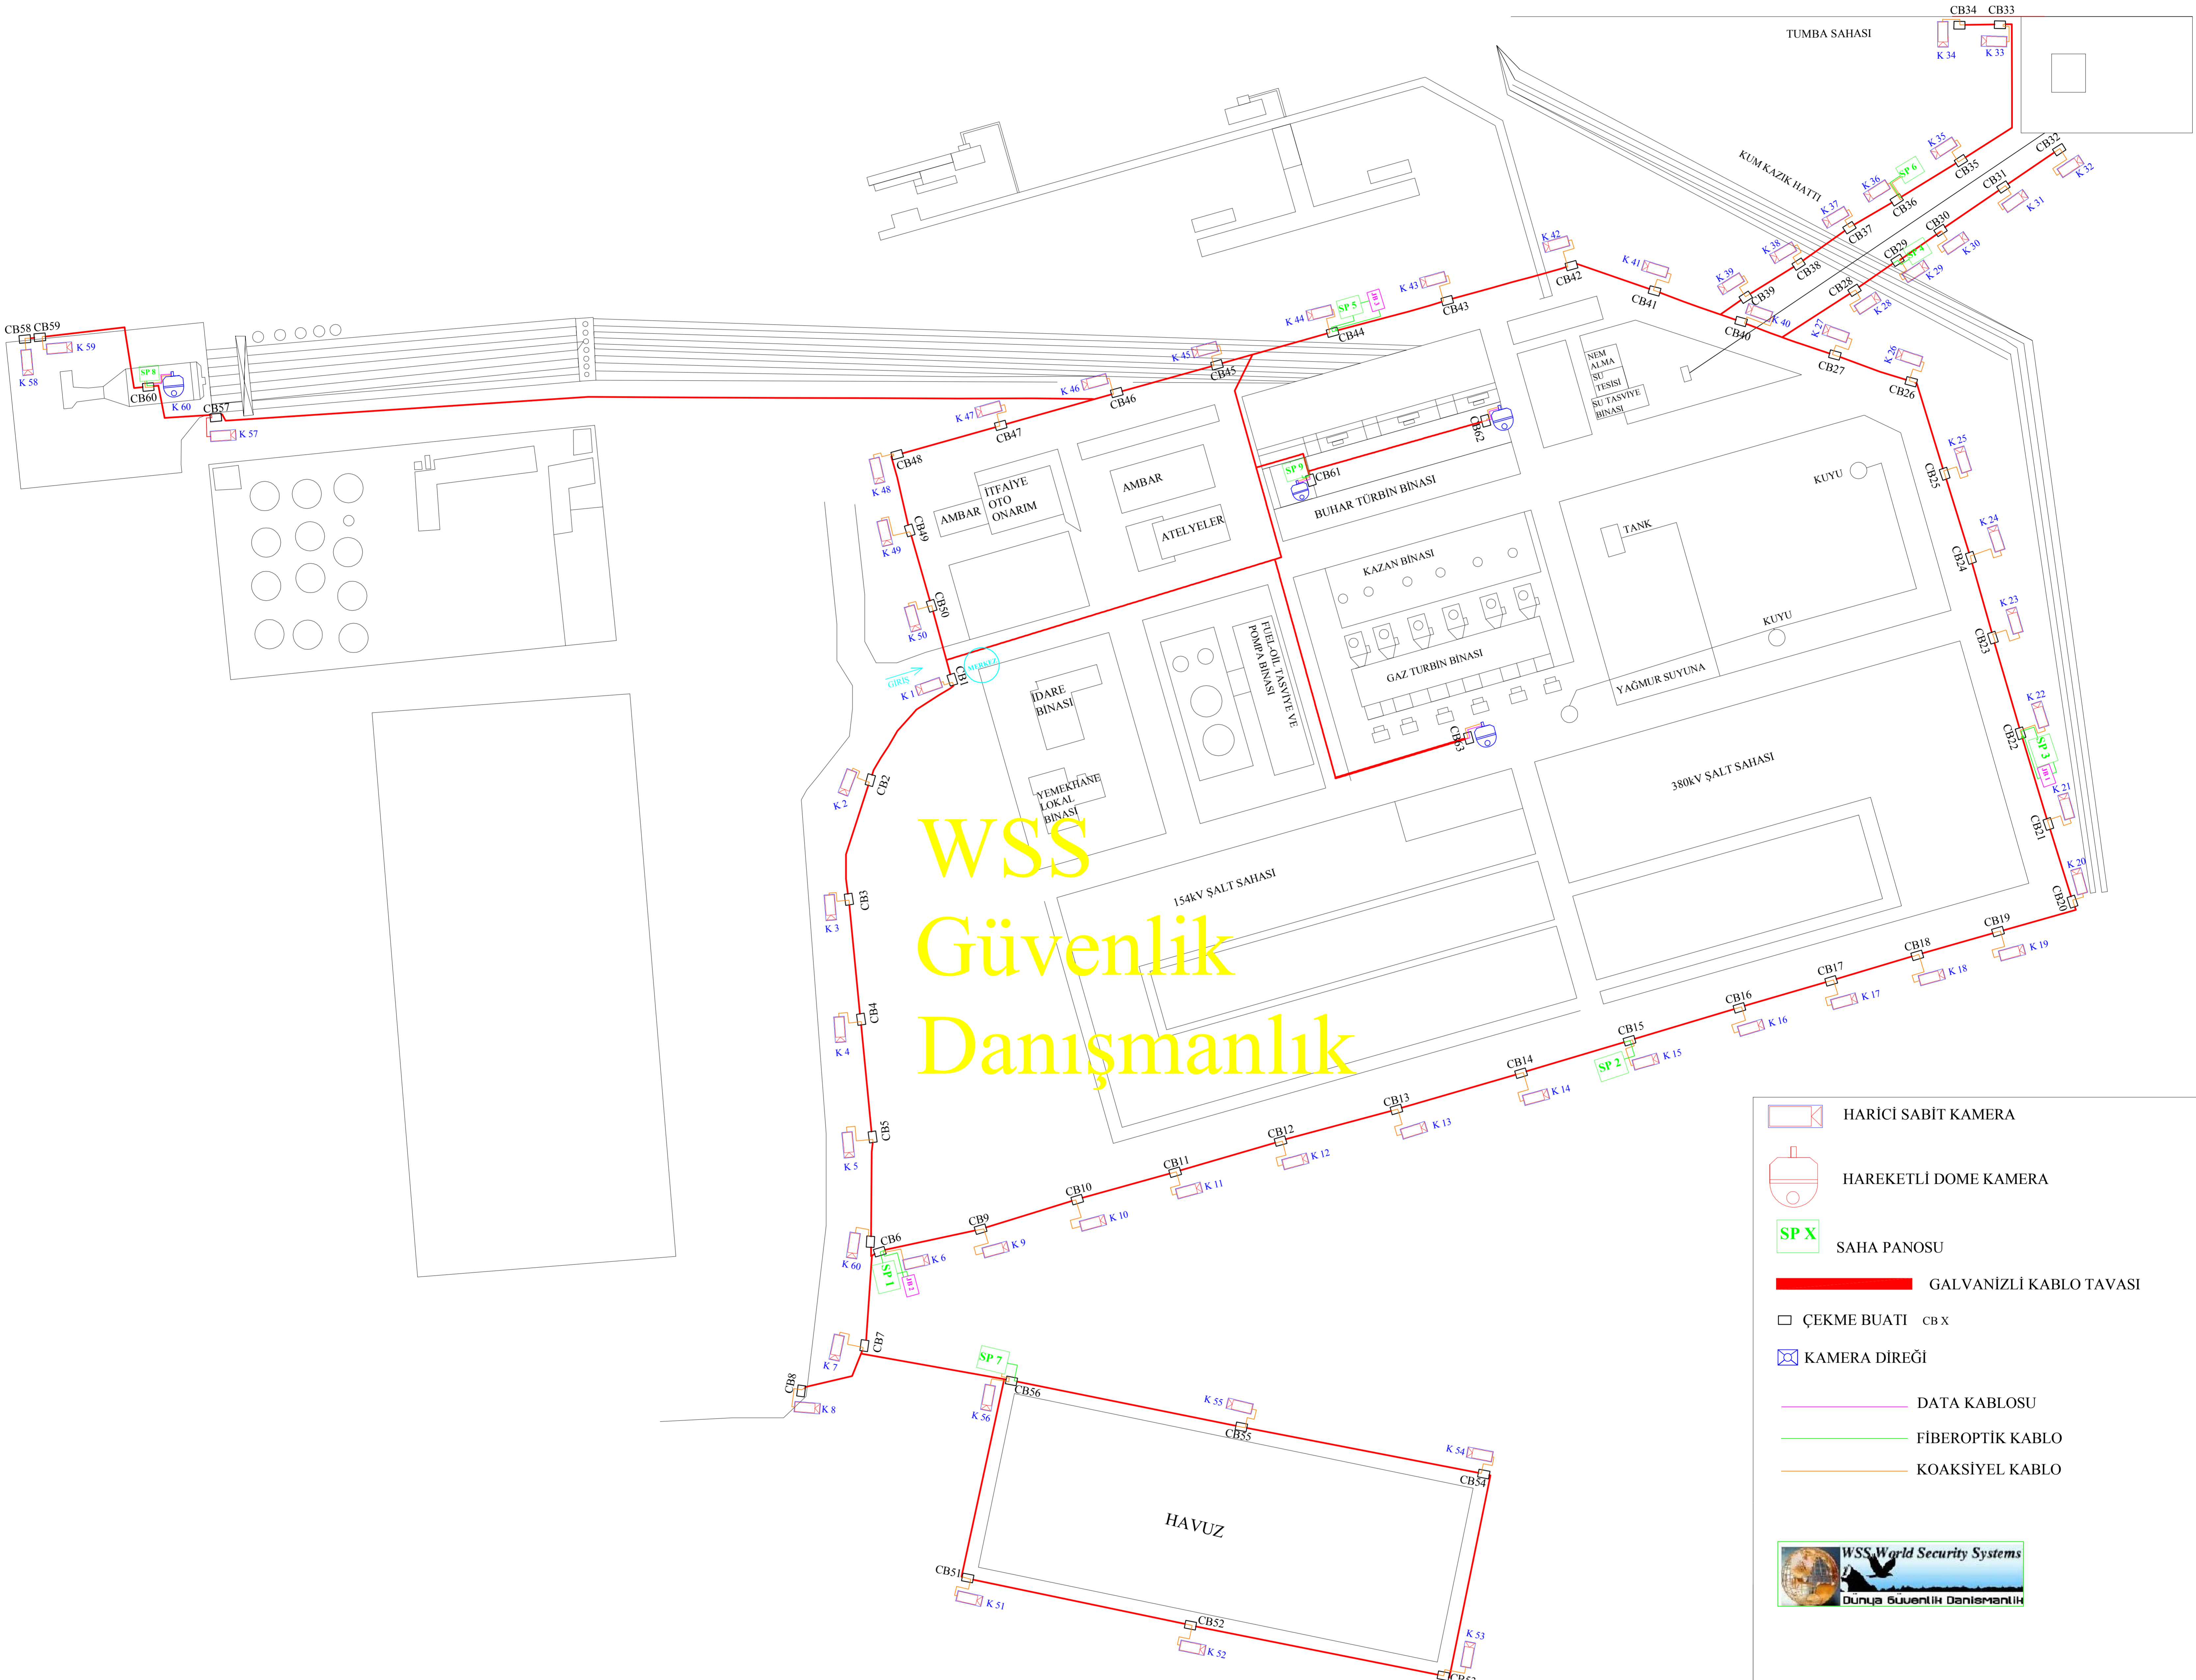

WSS Güvenlik Danışmanlık

HARICI SABİT KAMERA
HAREKETLİ DOME KAMERA
SAHA PANOSU
GALVANİZLİ KABLO TAVASI
ÇEKME BUATI CB X
KAMERA DİREĞİ
DATA KABLOSU
FIBROPTİK KABLO
KOAKSİYEL KABLO